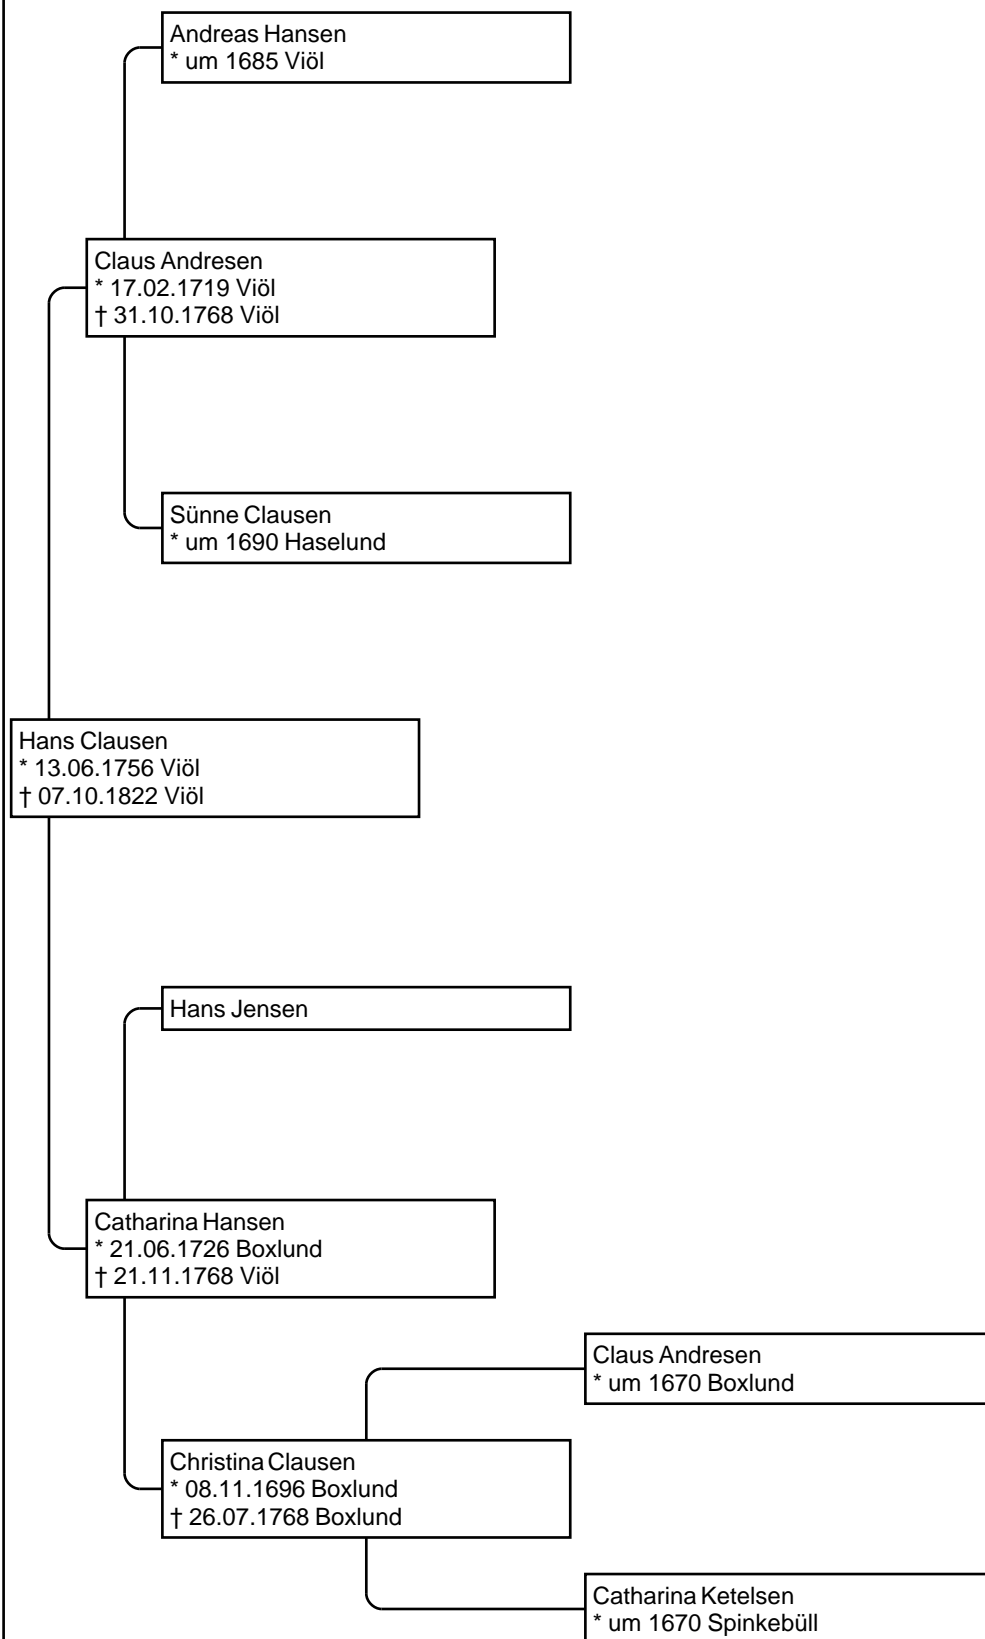

Vorfahren von Johanna Margarethe Carstensen