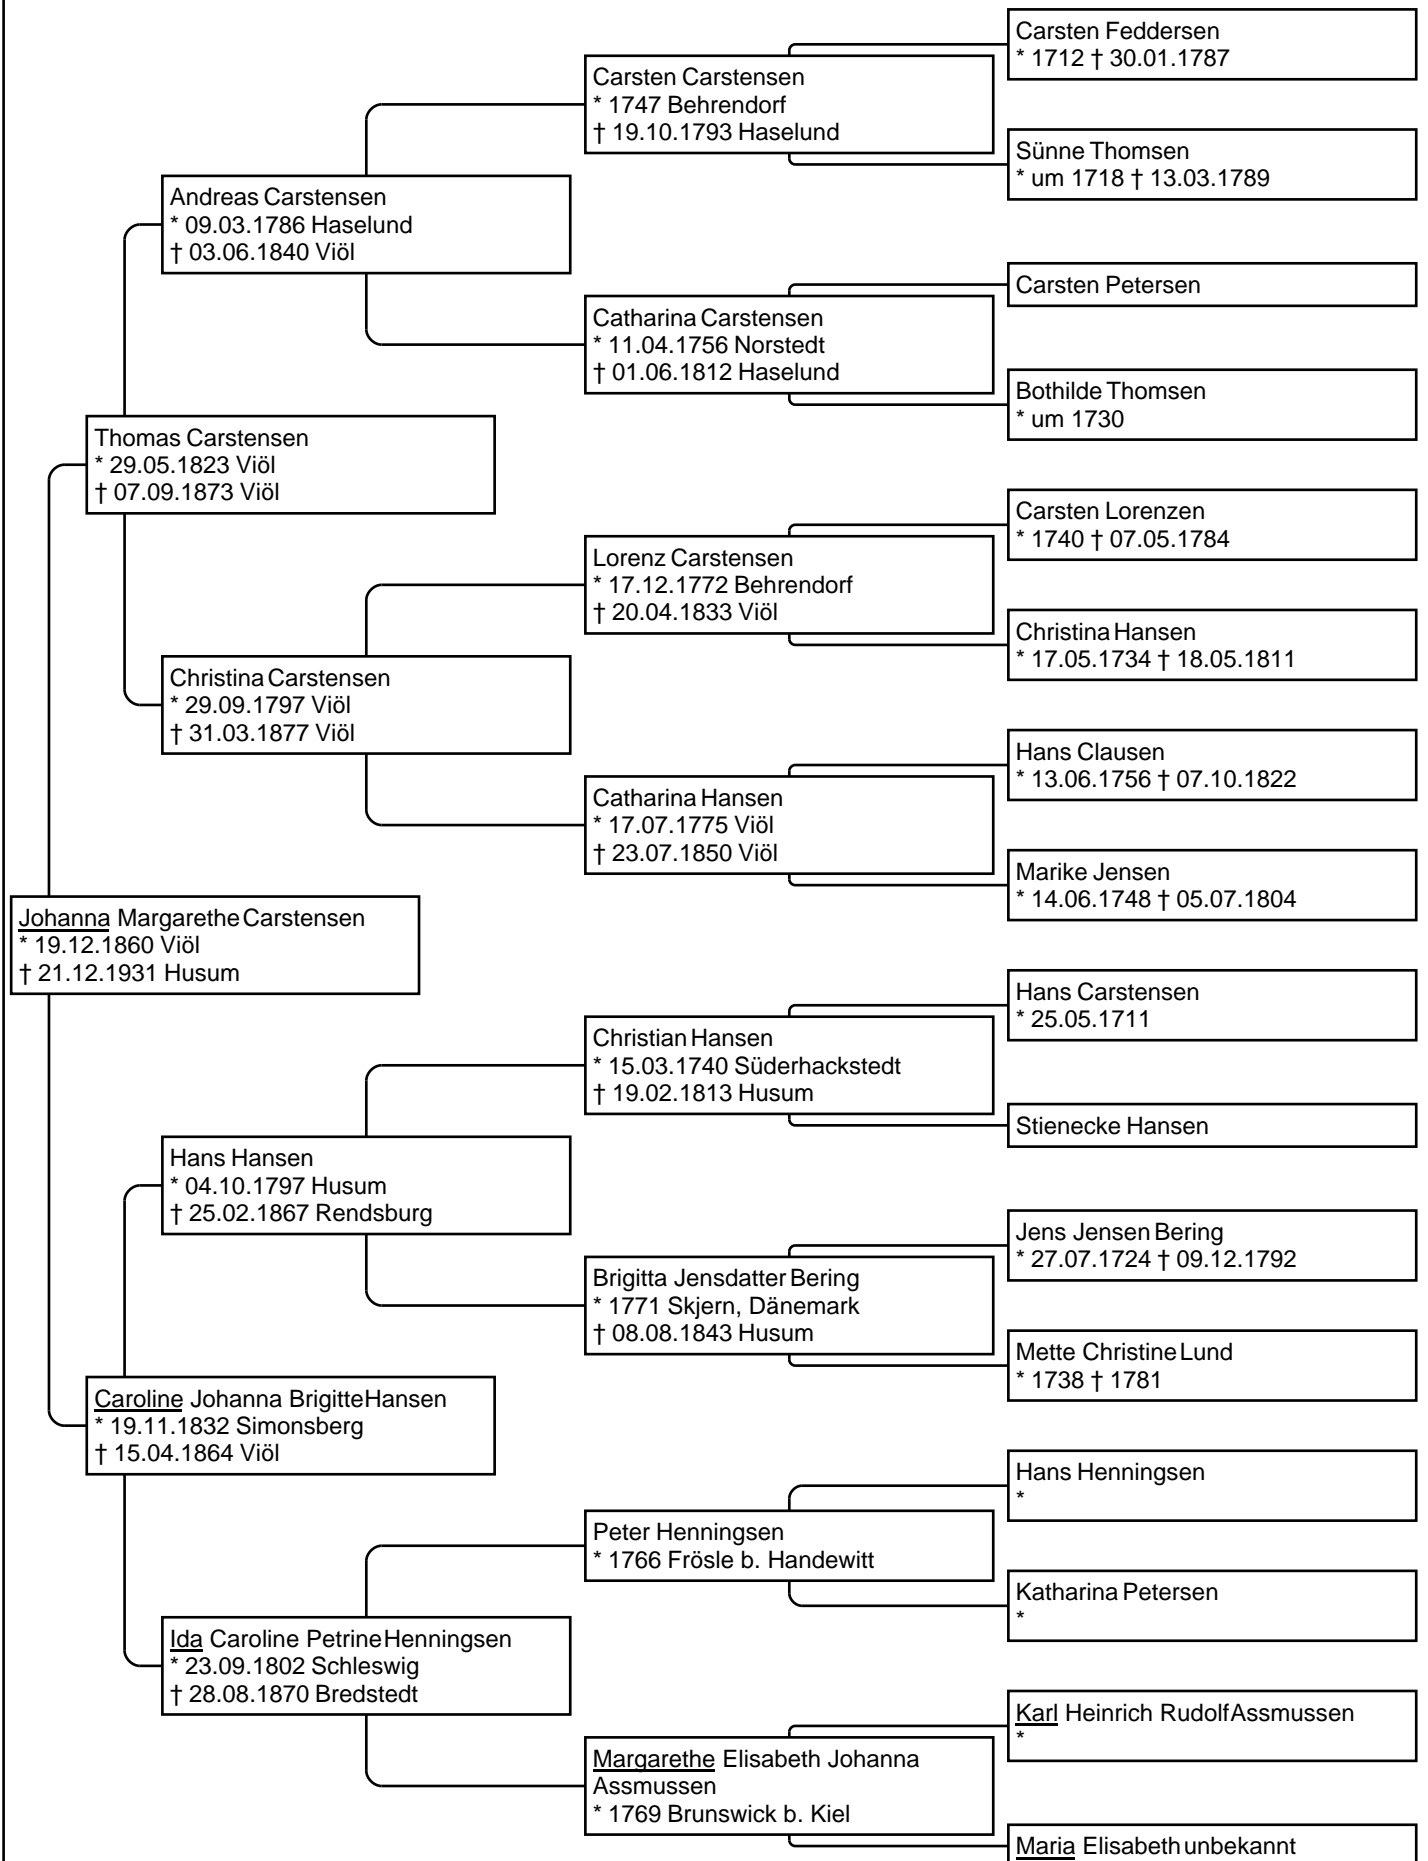

# Vorfahren von Johanna Margarethe Carstensen